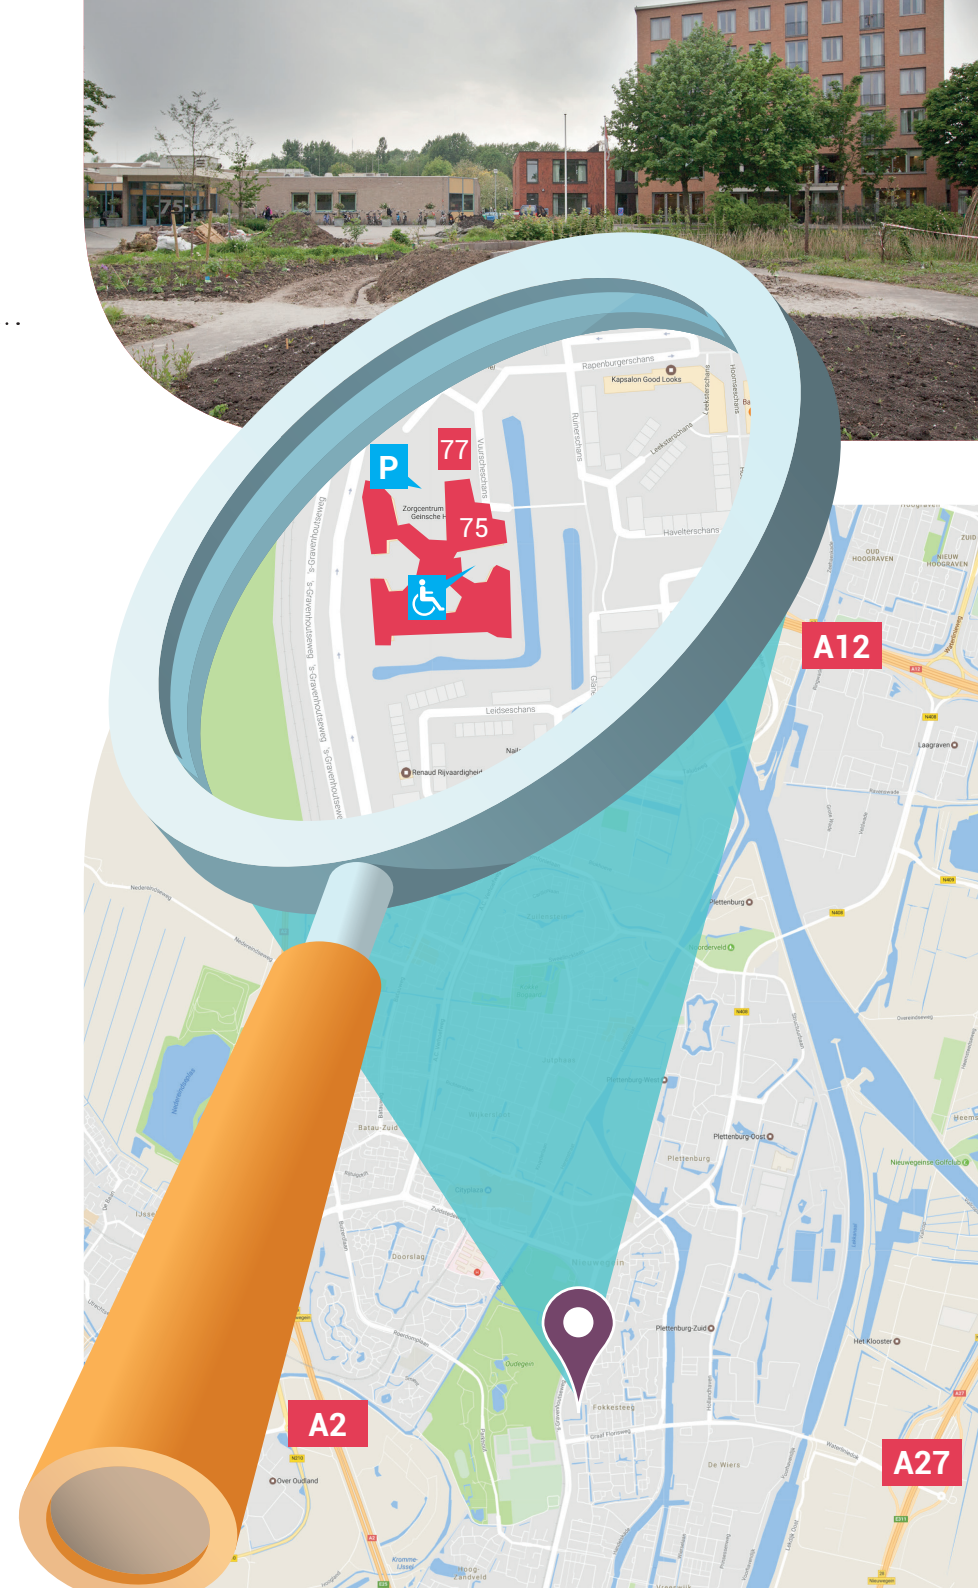

Routebeschrijving vanaf de A2

Komend vanuit richting Amsterdam

- Neem de afslag 9 richting Nieuwegein/IJsselstein
- Einde van de afrit rechtsaf richting Nieuwegein-Zuid (Weg der Verenigde Naties)
- Rechtdoor bij stoplichten (richting centrum), de weg loopt over in de Zuidstedeweg
- Na ongeveer 600 meter bij stoplichten rechts aanhouden richting Nieuwegein-Zuid ('s Gravenhoutseweg)
- Na ongeveer 700 meter bij stoplichten linksaf (Muiderschans)
- Eerste straat rechts (Meppelerschans)
- Tweede straat (na de parkeergelegenheid) rechts (Vuurscheschans 75-77)
- ZorgSpectrum locatie De Geinsche Hof en de parkeerplaatsen bevinden zich aan de linkerkant

Komend vanuit richting Maastricht

- Afslag 10 – Nieuwegein Zuid
- Einde van de afrit linksaf (Lekdijk-West)
- Na 2,2 kilometer rechtsaf (Muiderschans)
- Eerste straat rechts (Meppelerschans)
- Tweede straat (na de parkeergelegenheid) rechts (Vuurscheschans 75-77)
- ZorgSpectrum locatie De Geinsche Hof en de parkeerplaatsen bevinden zich aan de linkerkant

Locatie De Geinsche Hof

Vuurscheschans 75-77

3432 TX NIEUWEGEIN

Telefoon: 030-6007140

Routebeschrijving vanaf de A27

Komend vanuit richting Breda

- Nabij Meerkerk, vervolg route A2 richting Amsterdam
- Neem de afslag 9 richting Nieuwegein/IJsselstein
- Einde van de afrit rechtsaf richting Nieuwegein-Zuid (Weg der verenigde naties)
- Rechtdoor bij stoplichten (richting centrum), de weg loopt over in de Zuidstedeweg
- Na ongeveer 600 meter bij stoplichten rechts aanhouden richting Nieuwegein-Zuid ('s Gravenhoutseweg)
- Na ongeveer 700 meter bij stoplichten linksaf (Muiderschans)
- Eerste straat rechts (Meppelerschans)
- Tweede straat (na de parkeergelegenheid) rechts (Vuurscheschans 75-77)
- ZorgSpectrum locatie De Geinsche Hof en de parkeerplaatsen bevinden zich aan de linkerkant