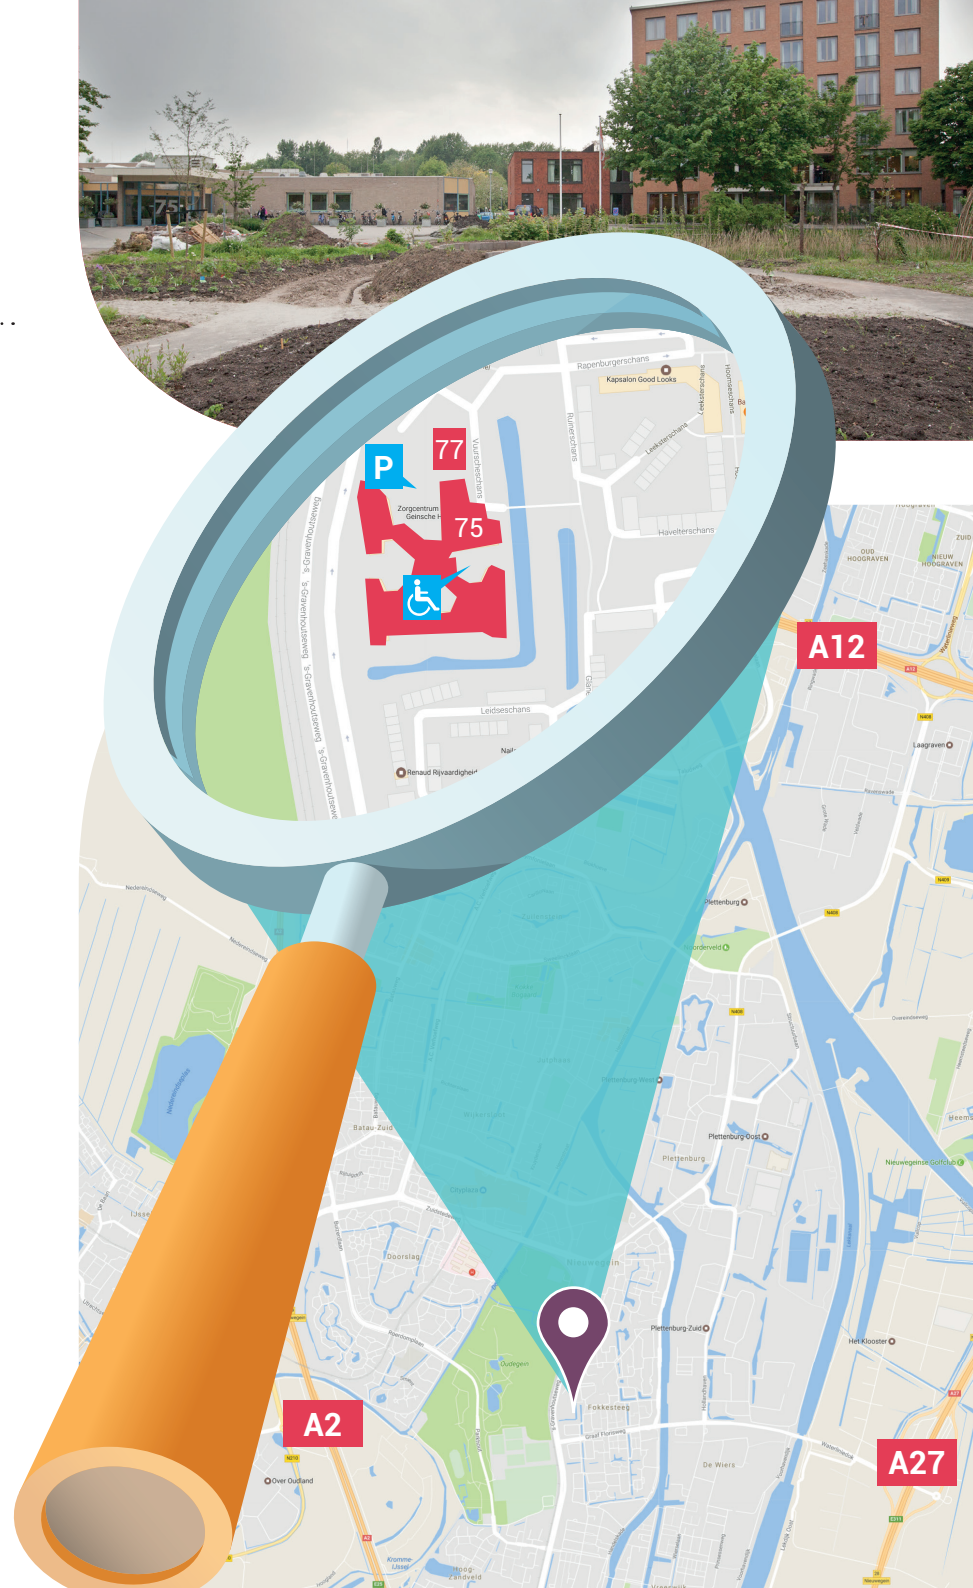

Routebeschrijving vanaf de A2

Komend vanuit richting Amsterdam

- Neem de afslag 9 richting Nieuwegein/IJsselstein
- Einde van de afrit rechtsaf richting Nieuwegein-Zuid (Weg der Verenigde Naties)
- Rechtdoor bij stoplichten (richting centrum), de weg loopt over in de Zuidstedeweg
- Na ongeveer 600 meter bij stoplichten rechts aanhouden richting Nieuwegein-Zuid ('s Gravenhoutseweg)
- Na ongeveer 700 meter bij stoplichten linksaf (Muiderschans)
- Eerste straat rechts (Meppelerschans)
- Tweede straat (na de parkeergelegenheid) rechts (Vuurscheschans 75-77)
- ZorgSpectrum locatie De Geinsche Hof en de parkeerplaatsen bevinden zich aan de linkerkant

Locatie De Geinsche Hof

Vuurscheschans 75-77

3432 TX NIEUWEGEIN

Telefoon: 030-6007140

Routebeschrijving vanaf de A27

Komend vanuit richting Breda

- Nabij Meerkerk, vervolg route A2 richting Amsterdam
- Neem de afslag 9 richting Nieuwegein/IJsselstein
- Einde van de afrit rechtsaf richting Nieuwegein-Zuid (Weg der verenigde naties)
- Rechtdoor bij stoplichten (richting centrum), de weg loopt over in de Zuidstedeweg
- Na ongeveer 600 meter bij stoplichten rechts aanhouden richting Nieuwegein-Zuid ('s Gravenhoutseweg)
- Na ongeveer 700 meter bij stoplichten linksaf (Muiderschans)
- Eerste straat rechts (Meppelerschans)
- Tweede straat (na de parkeergelegenheid) rechts (Vuurscheschans 75-77)
- ZorgSpectrum locatie De Geinsche Hof en de parkeerplaatsen bevinden zich aan de linkerkant

Komend vanuit richting Almere

- Neem afslag 28 (Waterliniedok) en aan het einde rechtsaf
- Na 2,1 kilometer rechtsaf ('s-Gravenhoutseweg)
- Na 430 meter rechtsaf (Muiderschans)
- Eerste straat rechts (Meppelerschans)
- Tweede straat (na de parkeergelegenheid) rechts (Vuurscheschans 75-77)
- ZorgSpectrum locatie De Geinsche Hof en de parkeerplaatsen bevinden zich aan de linkerkant