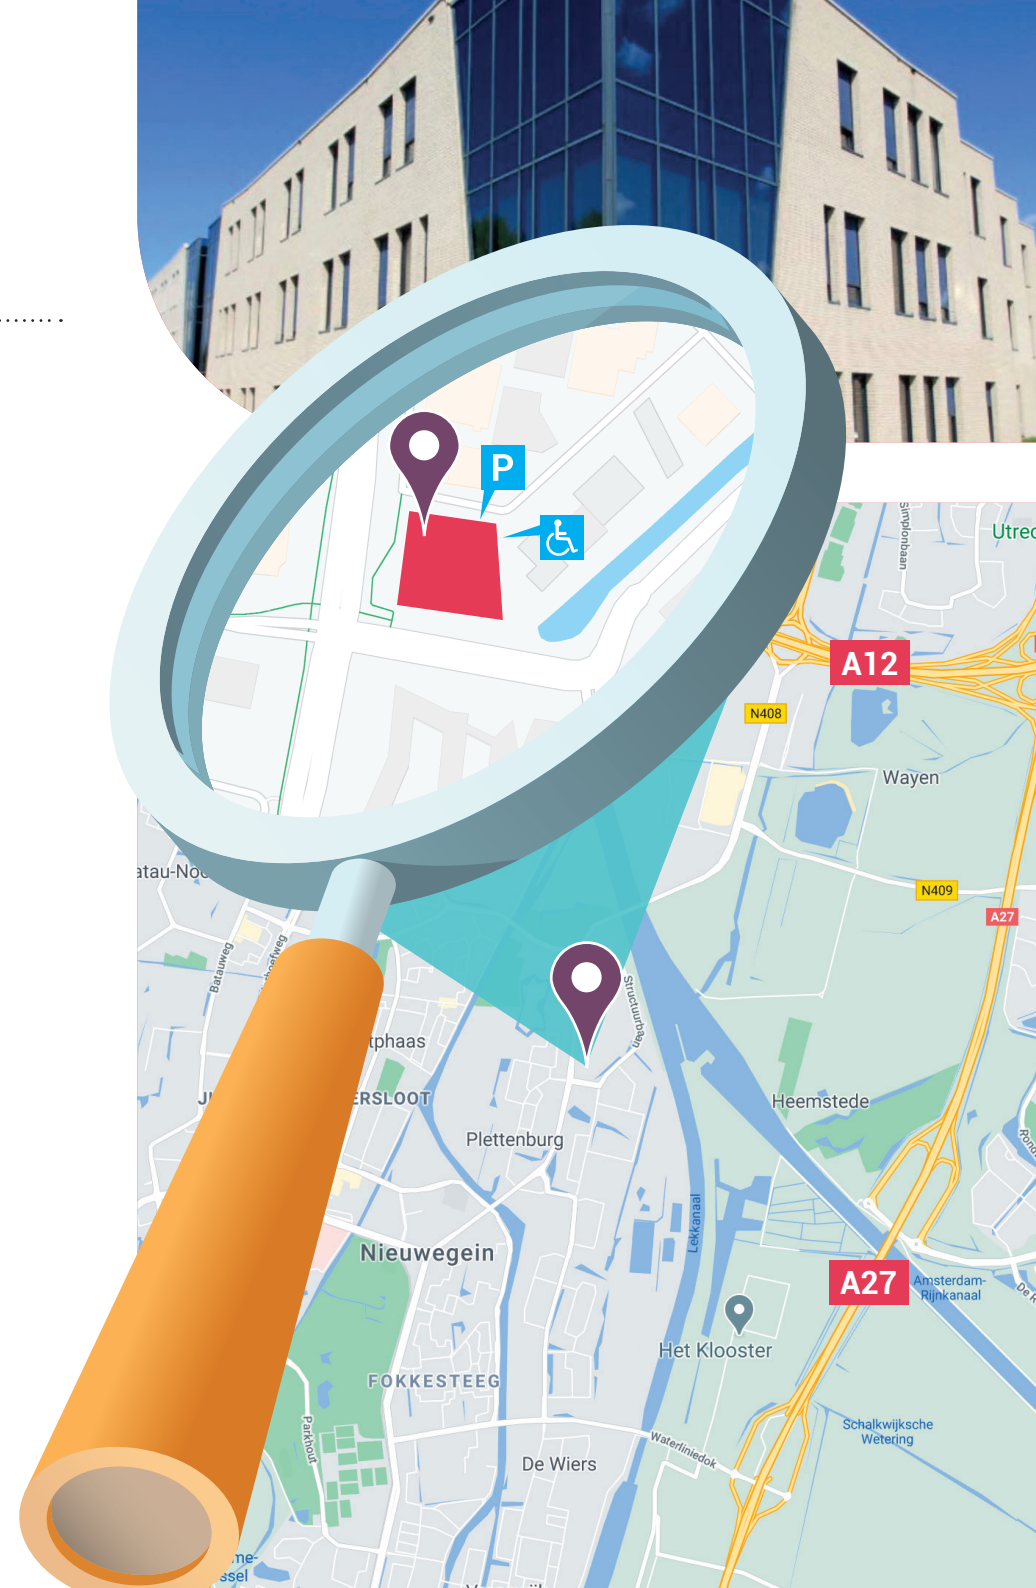

Komend vanuit richting Den Bosch

- Volg op de snelweg A2 (Amsterdam-Maastricht) ter hoogte van het knooppunt Empel de borden richting Amsterdam/Utrecht (A2/E25).
- Volg de A27/E311 richting Almere/Utrecht
- Neem afrit 28-Nieuwegein
- 3e afslag op de rotonde richting de Waterliniedok.
- Weg vervolgen naar de Weg van de Binnenvaart
- Bij het eerste stoplicht na de Prinses Beatrixsluis sla rechtsaf richting Plettenburg/Centrum Nieuwegein, de weg Hollandhaven.
- Na 1 km rechtdoor de weg vervolgen naar de Structuurbaan.
- Na 900 meter linksaf richting Archimedesbaan
- Na 100 meter linksaf om op de Archimedesbaan te blijven.
- Na 230 meter bevindt de Archimedesbaan 18 zich aan de linkerkant.

Locatie Archimedesbaan

Archimedesbaan 18A
3439 ME Nieuwegein
Telefoon: 030-6007140

Routebeschrijving vanaf de A27

Komend vanuit de richting Breda

- Neem de afslag 28 richting Nieuwegein
- 3e afslag op de rotonde richting Waterliniedok
- Weg vervolgen naar de Weg van Binnenvaart
- Bij het eerste stoplicht na de Prinses Beatrixsluis sla rechtsaf richting Plettenburg/Centrum Nieuwegein, de weg Hollandhaven.
- Na 1 km rechtdoor de weg vervolgen naar de Structuurbaan.
- Na 900 meter linksaf richting Archimedesbaan
- Na 100 meter linksaf om op de Archimedesbaan te blijven
- Na 230 meter bevindt de Archimedesbaan 18 zich aan de linkerkant

Komend vanuit de richting Almere

- Volg de borden E35/E30/A12 richting Ring Utrecht/Rotterdam/Den Haag
- Volg de borden richting Nieuwegein
- Neem afslag 18 richting Houten
- 3e afslag op de rotonde richting industrieterrein Nieuwegein, Houten
- Weg vervolgen naar de Weg van Binnenvaart
- Bij het eerste stoplicht na de Prinses Beatrixsluis sla rechtsaf richting Plettenburg/Centrum Nieuwegein, de weg Hollandhaven.
- Na 1 km rechtdoor de weg vervolgen naar de Structuurbaan.
- Na 900 meter linksaf richting Archimedesbaan
- Na 100 meter linksaf om op de Archimedesbaan te blijven.
- Na 230 meter bevindt de Archimedesbaan 18 zich aan de linkerkant.