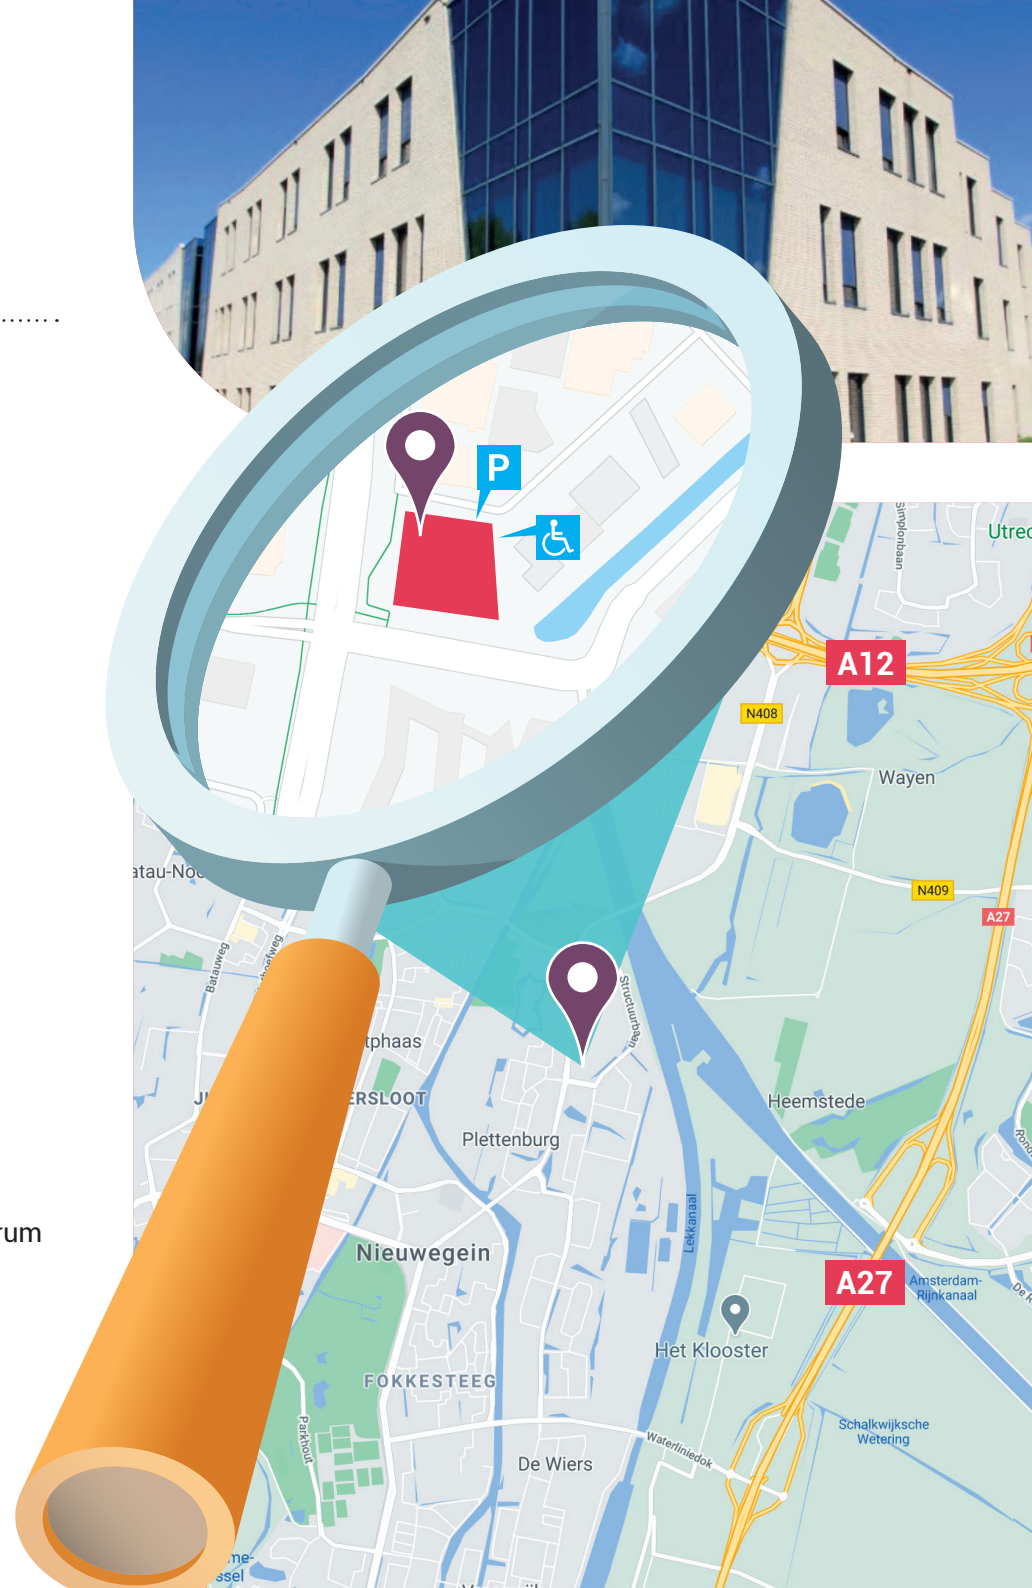

Locatie Archimedesbaan

Archimedesbaan 18A
3439 ME Nieuwegein
Telefoon: 030-6007140

Routebeschrijving vanaf de A2

Komend vanuit richting Amsterdam

- Volg op de snelweg A2 (Amsterdam - Maastricht) ter hoogte van knooppunt Oudenrijn de rechterijstroken om de borden E30/E35 richting Arnhem te volgen.
- Volg bij de splitsing de borden voor Houten/A27
- Neem afrit 18-Houten
- Sorteert bij de rotonde rechts voor en neem de eerste afslag naar de Laagravenseweg (N408).
- Vervolg de N408 tot de afslag 'Industrieterrein Plettenburg-Oost (dit is bij de eerste verkeerslichten na de brug over het Amsterdam-Rijnkanaal links).
- U rijdt op de Martinbaan.
- Na 190 meter linksaf naar de Structuurbaan
- Na 230 meter linksaf naar de Archimedesbaan
- Na 100 meter linksaf om op de Archimedesbaan te blijven
- Na 230 meter bevindt de Archimedesbaan 18 zich aan de linkerkant

Komend vanuit richting Den Bosch

- Volg op de snelweg A2 (Amsterdam-Maastricht) ter hoogte van het knooppunt Empel de borden richting Amsterdam/Utrecht (A2/E25).
- Volg de A27/E311 richting Almere/Utrecht
- Neem afrit 28-Nieuwegein
- 3e afslag op de rotonde richting de Waterliniedok.
- Weg vervolgen naar de Weg van de Binnenvaart
- Bij het eerste stoplicht na de Prinses Beatrixsluis sla rechtsaf richting Plettenburg/Centrum Nieuwegein, de weg Hollandhaven.
- Na 1 km rechtdoor de weg vervolgen naar de Structuurbaan.
- Na 900 meter linksaf richting Archimedesbaan
- Na 100 meter linksaf om op de Archimedesbaan te blijven.
- Na 230 meter bevindt de Archimedesbaan 18 zich aan de linkerkant.