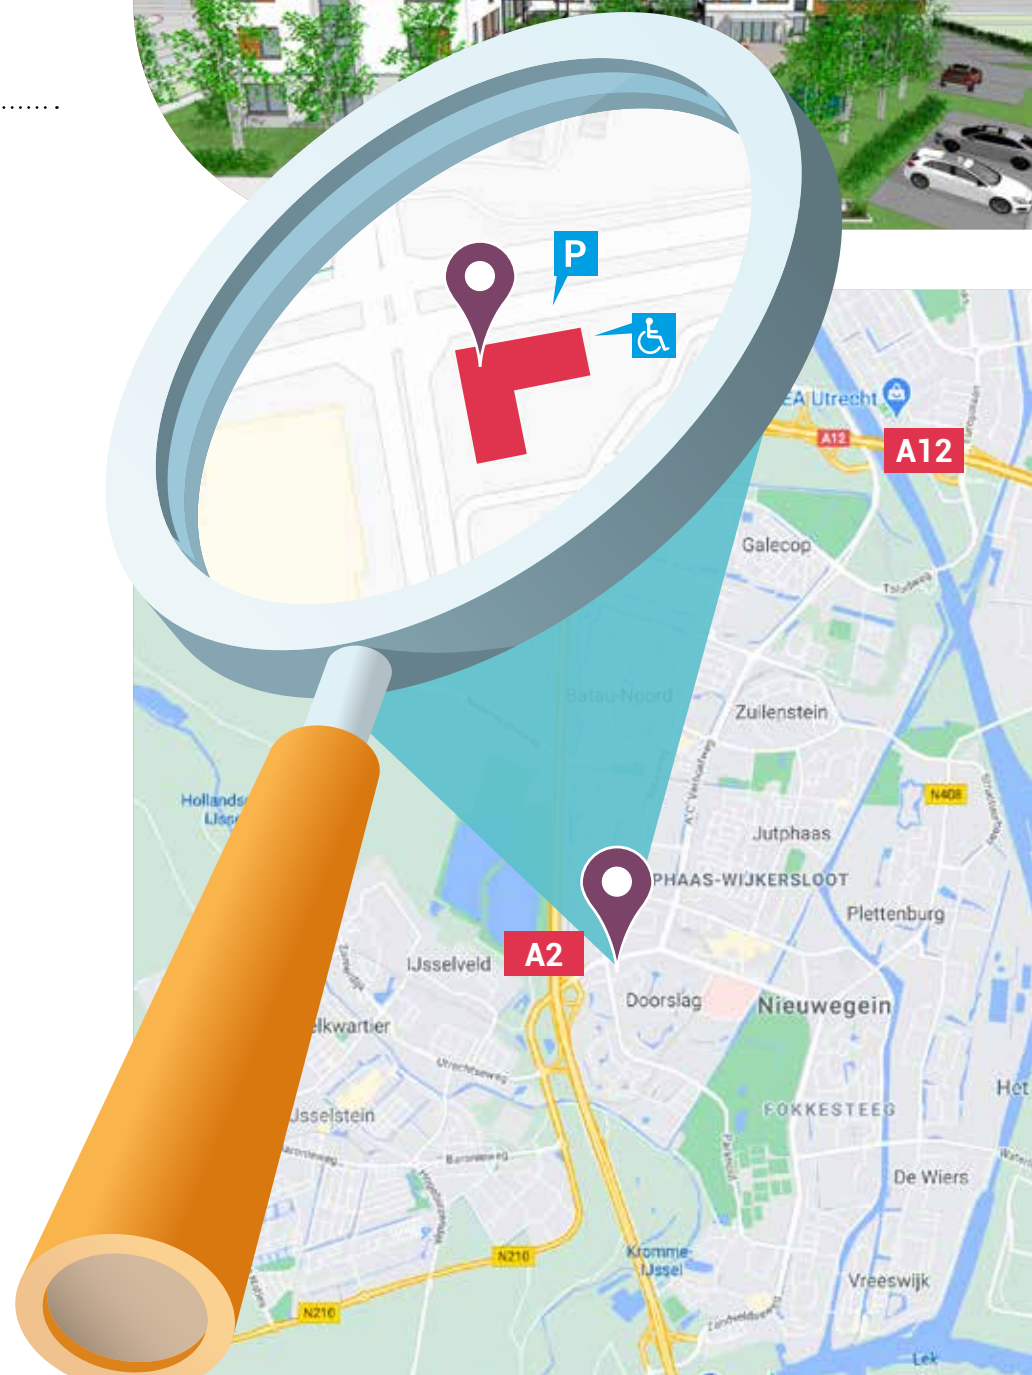

Locatie De Kuifmees

Kuifmees 50
3435 RG Nieuwegein
Telefoon: 030-6007140

Routebeschrijving vanaf de A2

Komend vanuit richting Amsterdam en Maastricht

- Afslag 9 richting Nieuwegein/IJsselstein/Schoonhoven
- Einde van de afrit rechtsaf richting Nieuwegein (weg der Verenigde Naties).
- Weg vervolgen naar de Weg naar de Poort
- Na 250 meter rechtsaf slaan naar de Buizerdlaan
- Na 130 meter linksaf bij de 1e dwarsstraat, de Leeuwerik op.
- Na 30 meter linksaf naar de Kuifmees
- Na 130 meter ziet u 'De Kuifmees' aan de linkerkant. De parkeerplaatsen bevinden zich voor het gebouw.

Locatie De Kuifmees

Kuifmees 50
3435 RG Nieuwegein
Telefoon: 030-6007140

Routebeschrijving vanaf de A27

Komend vanuit richting Breda

- Nabij Meerkerk, vervolg route A2/E25 richting Utrecht-West/Amsterdam
- Afslag 9 richting Nieuwegein/IJsselstein/Schoonhoven
- Houd rechts aan en voeg na 500 meter in op de Weg naar de Poort
- Na 250 meter rechtsaf slaan naar de Buizerdlaan
- Na 130 meter linksaf bij de 1e dwarsstraat, de Leeuwerik op.
- Na 30 meter linksaf naar de Kuifmees
- Na 130 meter ziet u 'De Kuifmees' aan de linkerkant. De parkeerplaatsen bevinden zich voor het gebouw.

Komend vanuit richting Almere

- Nabij Utrecht, vervolg route A2 richting 'S-Hertogenbosch
- Afslag 9 richting Nieuwegein/IJsselstein/Schoonhoven
- Einde van de afrit rechtsaf richting Nieuwegein (weg der Verenigde Naties).
- Weg vervolgen naar de Weg naar de Poort
- Na 250 meter rechtsaf slaan naar de Buizerdlaan
- Na 130 meter linksaf bij de 1e dwarsstraat, de Leeuwerik op.
- Na 30 meter linksaf naar de Kuifmees
- Na 130 meter ziet u 'De Kuifmees' aan de linkerkant. De parkeerplaatsen bevinden zich voor het gebouw.