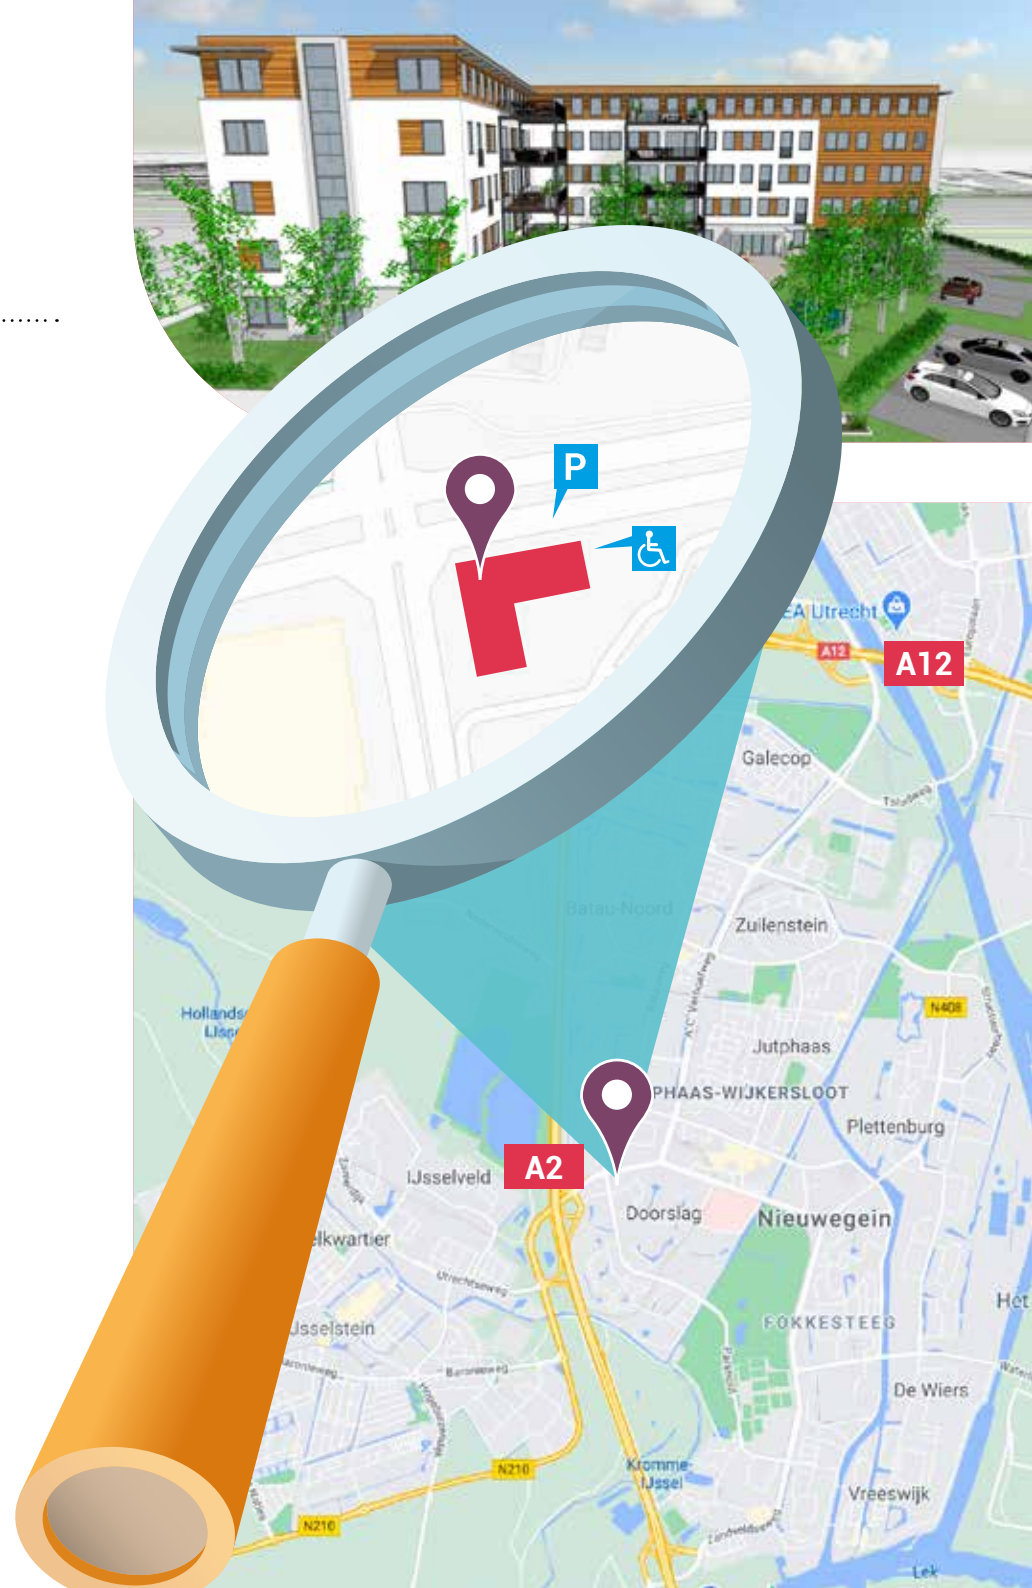

Locatie De Kuifmees

Kuifmees 50
3435 RG Nieuwegein
Telefoon: 030-6007140

Routebeschrijving vanaf de A2

Komend vanuit richting Amsterdam en Maastricht

- Afslag 9 richting Nieuwegein/IJsselstein/Schoonhoven
- Einde van de afrit rechtsaf richting Nieuwegein (weg der Verenigde Naties).
- Weg vervolgen naar de Weg naar de Poort
- Na 250 meter rechtsaf slaan naar de Buizerdlaan
- Na 130 meter linksaf bij de 1e dwarsstraat, de Leeuwerik op.
- Na 30 meter linksaf naar de Kuifmees
- Na 130 meter ziet u 'De Kuifmees' aan de linkerkant. De parkeerplaatsen bevinden zich voor het gebouw.

Locatie De Kuifmees

Kuifmees 50
3435 RG Nieuwegein
Telefoon: 030-6007140

Routebeschrijving vanaf de A27

Komend vanuit richting Breda

- Nabij Meerkerk, vervolg route A2/E25 richting Utrecht-West/Amsterdam
- Afslag 9 richting Nieuwegein/IJsselstein/Schoonhoven
- Houd rechts aan en voeg na 500 meter in op de Weg naar de Poort
- Na 250 meter rechtsaf slaan naar de Buizerdlaan
- Na 130 meter linksaf bij de 1e dwarsstraat, de Leeuwerik op.
- Na 30 meter linksaf naar de Kuifmees
- Na 130 meter ziet u 'De Kuifmees' aan de linkerkant. De parkeerplaatsen bevinden zich voor het gebouw.

Komend vanuit richting Almere

- Nabij Utrecht, vervolg route A2 richting 'S-Hertogenbosch
- Afslag 9 richting Nieuwegein/IJsselstein/Schoonhoven
- Einde van de afrit rechtsaf richting Nieuwegein (weg der Verenigde Naties).
- Weg vervolgen naar de Weg naar de Poort
- Na 250 meter rechtsaf slaan naar de Buizerdlaan
- Na 130 meter linksaf bij de 1e dwarsstraat, de Leeuwerik op.
- Na 30 meter linksaf naar de Kuifmees
- Na 130 meter ziet u 'De Kuifmees' aan de linkerkant. De parkeerplaatsen bevinden zich voor het gebouw.