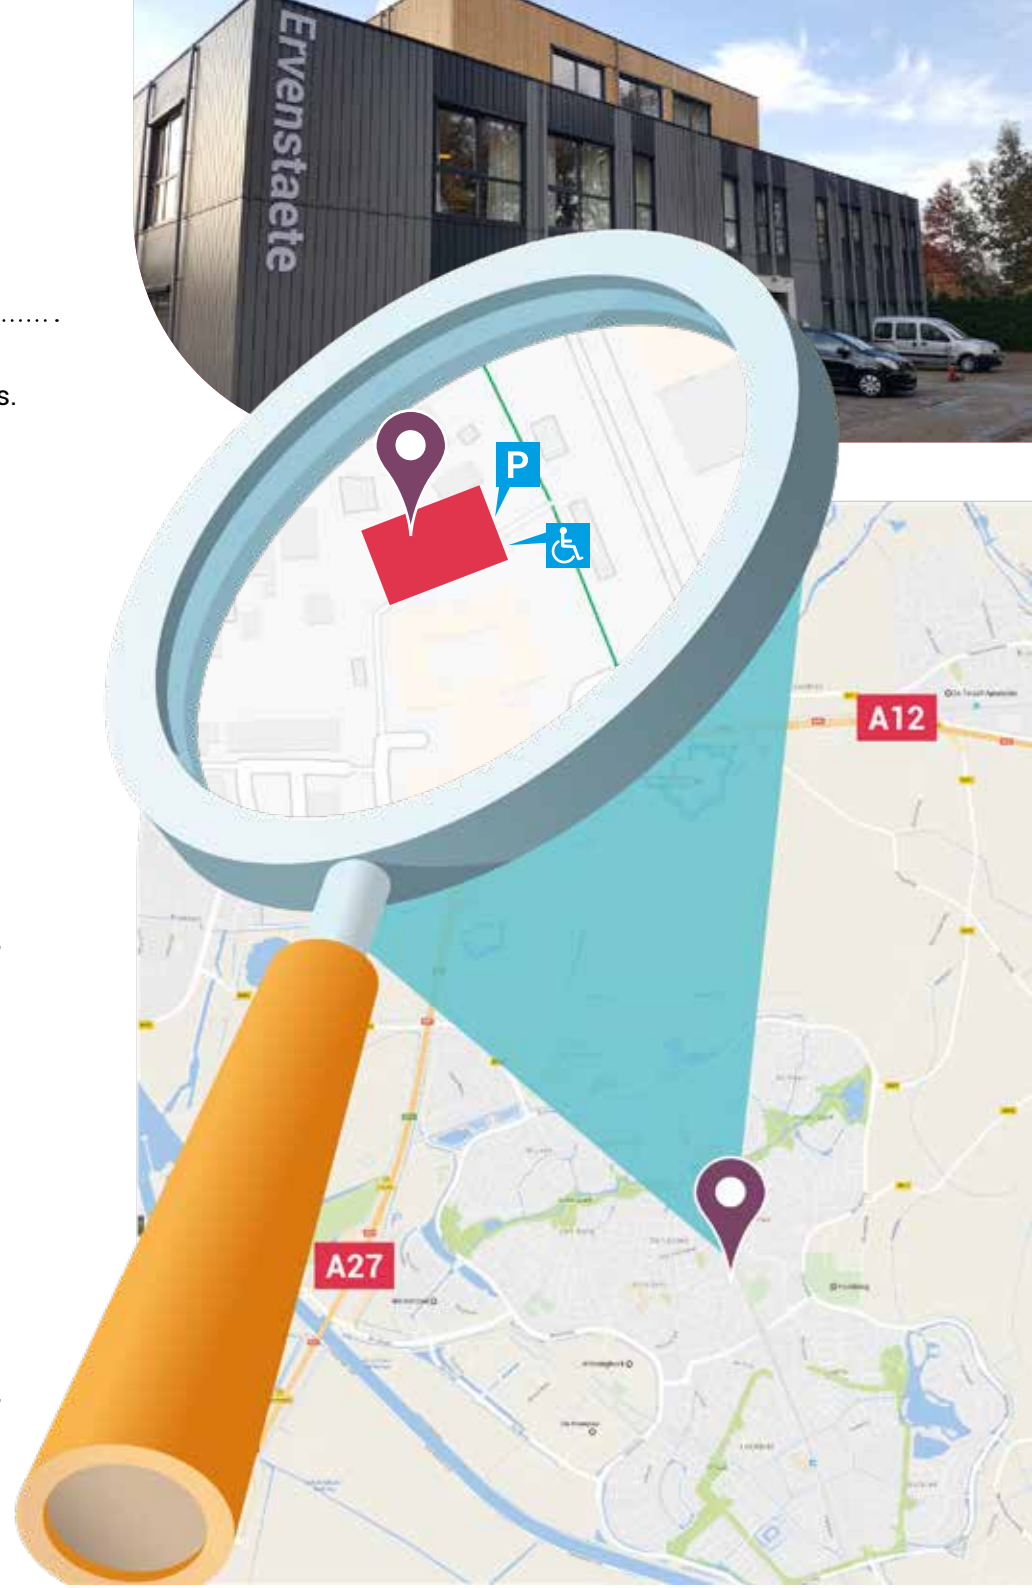

## Locatie Ervenstaete

Stationserf 84  
3991 KZ Houten  
Telefoon: 030-6007140

Een aantal navigatiesystemen leidt u naar een pad waar u met de auto niet doorheen kunt. Wij adviseren u daarom het adres "Beurtschipperserf" in uw navigatie in te voeren als adres.

### Komend vanuit richting Amsterdam

- Na Utrecht, vervolg je route via de A12 richting Arnhem/Houten (A27)
- Houd rechts aan richting afslag 16, 17, 18 richting Ring Utrecht (zuid)
- Vanaf de A12 vervolg je route naar de A27/E311 Ring Utrecht richting Breda
- Neem afslag 29 naar De Staart - Houten
- Bij de rotonde neem de tweede afslag (linksaf) richting De Staart
- Na 1,3 kilometer (t-splitsing) rechtsaf richting Rondweg
- Na 1,3 kilometer linksaf richting De Koppeling
- Na 190 meter op de rotonde de tweede afslag richting De Koppeling
- Na 370 meter op de rotonde de derde afslag richting Het Erf
- Na 160 meter rechtsaf richting Heemraadserf
- Na 270 meter rechtsaf richting Beurtschipperserf
- Na 150 meter linksaf richting Stationserf
- De parkeerplaats van Ervenstaete bevindt zich als tweede parkeerplek aan de linkerkant, voorbij de parkeerplek van de ZorgSpectrum locatie het Houtens Erf.

### Komend vanuit richting Maastricht

- Vanaf de A2, vervolg je route (na Culemborg) op de A27/E311 richting Almere
- Afslag 29 naar De Staart - Houten
- Bij de rotonde neem de tweede afslag (linksaf) richting De Staart
- Na 1,3 kilometer (t-splitsing) rechtsaf richting Rondweg
- Na 1,3 kilometer linksaf richting De Koppeling
- Na 190 meter op de rotonde de tweede afslag richting De Koppeling
- Na 370 meter op de rotonde de derde afslag richting Het Erf
- Na 160 meter rechtsaf richting Heemraadserf
- Na 270 meter rechtsaf richting Beurtschipperserf
- Na 150 meter linksaf richting Stationserf
- De parkeerplaats van Ervenstaete bevindt zich als tweede parkeerplek aan de linkerkant, voorbij de parkeerplek van de ZorgSpectrum locatie het Houtens Erf.